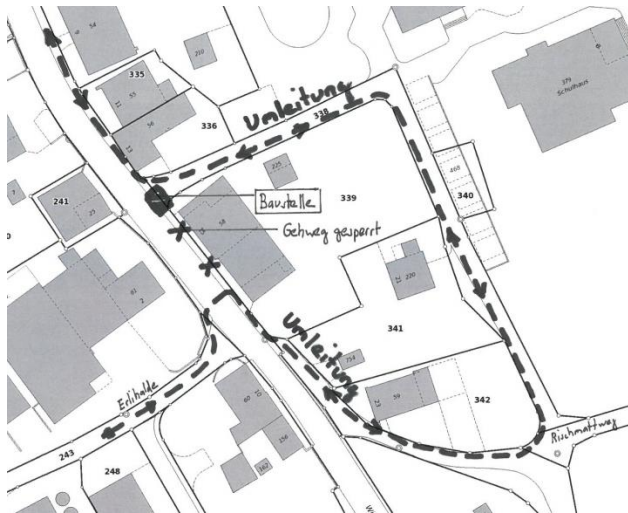

GEMEINDE VELTHEIM

Mitteilungen

Amtliches Publikationsorgan der Gemeinde Veltheim

24. September 2021 / Nr. 39

Gemeinderat und Gemeindeverwaltung

Fussgängerumleitung Wildeggerstrasse

Ab Montag, den 27. September 2021 um 07:30 Uhr, bis spätestens Freitag, den 01. Oktober 2021 um 17:00 Uhr, muss im Bereich der Kindergartenzufahrt zwischen der Wildeggerstrasse HNr. 13 und HNr. 15 der Gehweg gesperrt werden.

In dieser Zeit werden Anschlussarbeiten beim AEW Werkleitungsblock im Gehweg durchgeführt. Fussgänger welche vom Quartier Erlihalde und Vorerliweg in Richtung Schulhaus oder Dorfzentrum sowie in umgekehrter Richtung laufen wollen, werden gebeten, die Umleitung über die Gemeindewege (Umleitung: Richtung Rischmattweg - entlang Velounerstand - neuer Kindergarten) zu benutzen. Fussgängerumleitung: